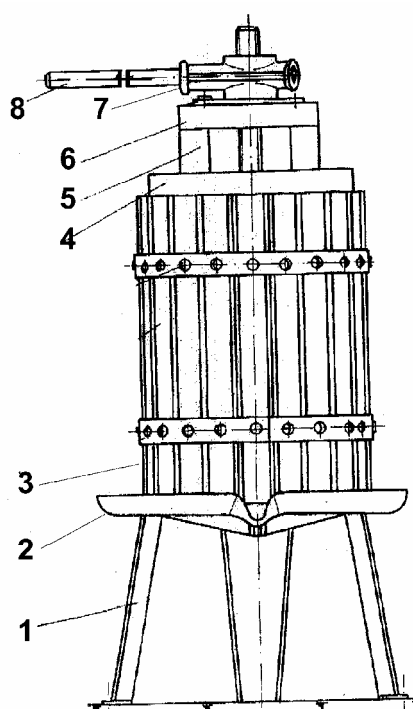

Obsah

Kapitola	Strana
1. Použití	2
2. Technické údaje	2
3. Ovládací prvky	2
4. Bezpečnostní opatření	3
5. Lisování	3
6. Údržba	3
7. Výkres náhradních dílů	3
8. Seznam náhradních dílů	3

Usilujeme o průběžné zlepšování našich výrobků. Proto se mohou technické údaje a obrázky měnit!

1. Použití

K výrobě moštu a ovocné šťávy z bobulí a ovoce. **POZOR: Lisování se smí uskutečnit až po rozmělnění ovoce. Použijte prosím lisovací plátno (lze obdržet jako příslušenství!), aby lisované ovoce nebylo tlačeno ven z lisovacího koše.**

2. Technické údaje

Typ	BP 6	BP 12	BP 18
Ovládání	šroubový lis	šroubový lis	šroubový lis
Materiál koše	bukové dřevo	bukové dřevo	bukové dřevo
Objem koše v litrech	6	12	18
Rozměr	Ø 275 x 560 mm	Ø 360 x 600 mm	Ø 370 x 700 mm
Hmotnost cca	7,5 kg	12 kg	13,5 kg

3. Ovládací prvky

- 1 + 2 Stojan se sběrnou mísou šťávy
- 3 Lisovací koš
- 4 Dřevěný talíř
- 5 Dřevěné rozpěry
- 6 Přítlačná deska
- 7 Šroub
- 8 Ojnice