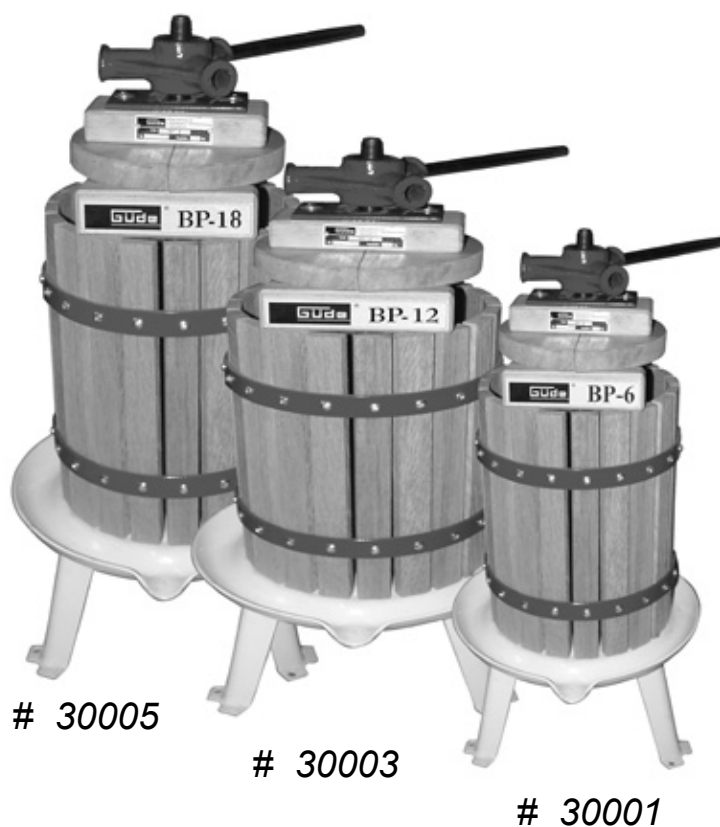

Güde GmbH & Co. KG
Birkichstraße 6
D-74549 Wolpertshausen
www.guede.com

Güde Scandinavia A/S
Engelsholmvej 33
DK-8900 Randers
www.guede.com

UNICORE nářadí s.r.o.
P.O.Box 8
Pořemická 120
CZ-360 05 Karlovy Vary
www.unicore.cz

GÜDE Slovakia s.r.o
Podtúreň-Roveň 208
SK-033 01 Liptovský Hrádok
www.guede.com